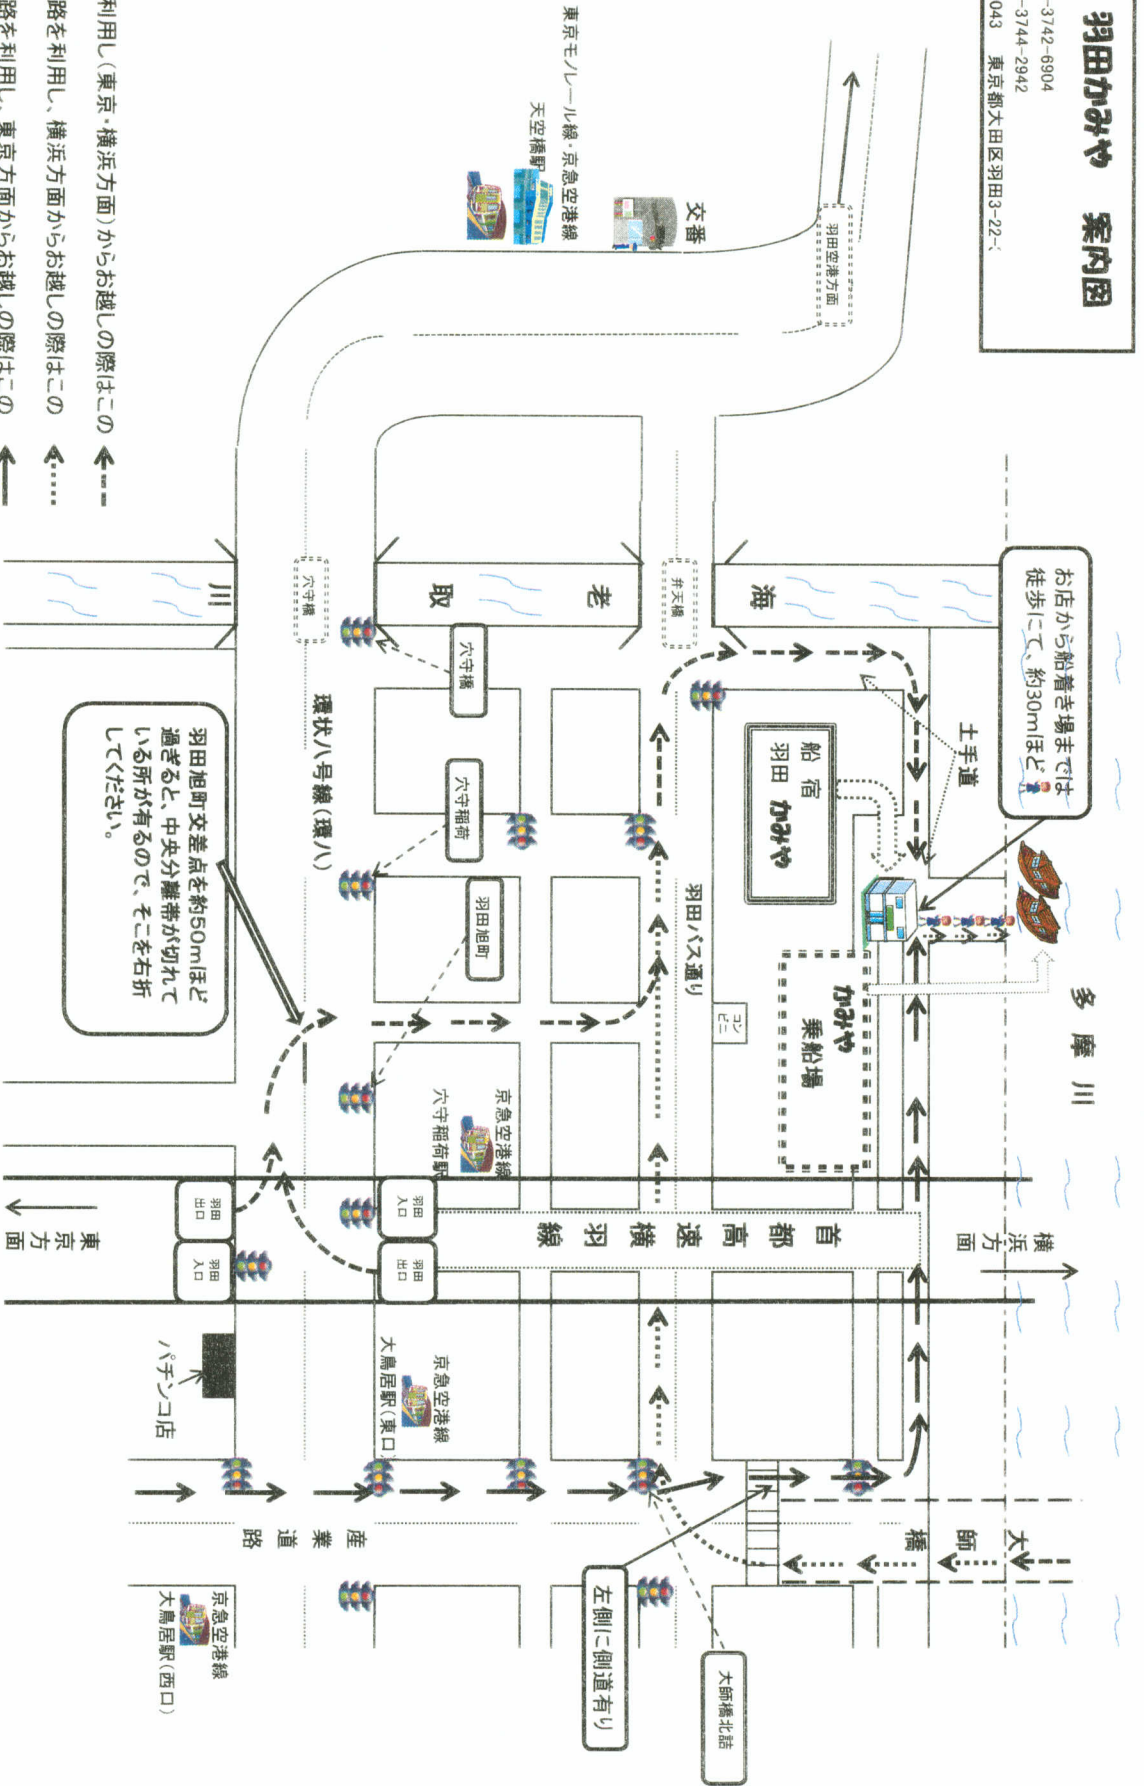

船宿 羽田かみや 案内図

TEL 03-3742-6904
 FAX 03-3744-2942
 〒144-0043 東京都大田区羽田3-22-

お店から船着き場までは
 徒歩にて、約30mほど

羽田旭町交差点を約500mほど
 過ぎると、中央分離帯が切れ
 ている所があるので、そこを右折
 してください。

- ① 高速を利用し(東京・横浜方面)からお越しの際はこの ←---
- ② 産業道路を利用し、横浜方面からお越しの際はの ←.....
- ③ 産業道路を利用し、東京方面からお越しの際はの →